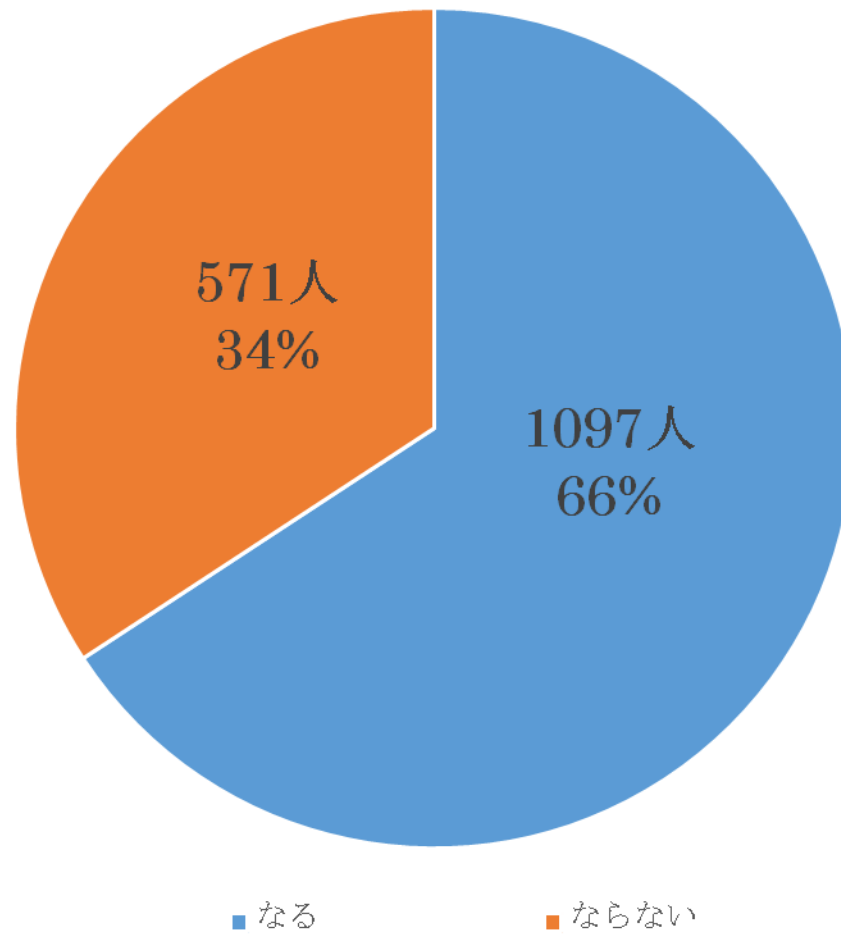

深谷市歌 市民アンケート

総人数 1668人

‘市民総人口の1%超(アンケート有効数字)、1668人のアンケート回答となっています。’

年齢別

■ ①15歳以下 608人 ■ ②16歳～20歳 125人 ■ ③21歳～40歳 443人 ■ ④41歳以上 492人

‘市民アンケートを様々な年代の方々に答えて頂きました。ご協力下さいました市民の皆さま、ありがとうございました。’

深谷市歌を知っている

‘深谷市歌、知っている人、知らない人はほぼ半数となっています。’

深谷市歌を歌える

‘深谷市歌を歌える人は 10 人中 3 人、知っていても歌える人はまだまだ少ない現状です。’

深谷市歌が深谷市のシンボルになると思う

‘これからの深谷のシンボルの一つ、共通のツールになると想う、期待する市民の気持ちが表れています。’