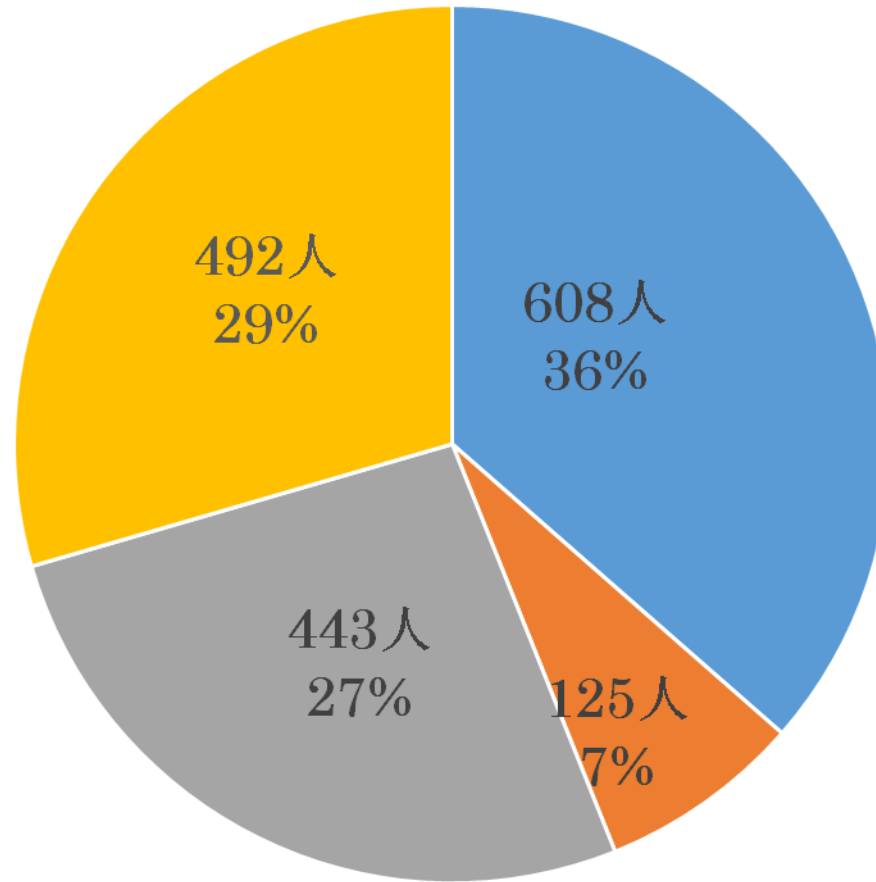

深谷市歌 市民アンケート

総人数 1668人

‘市民総人口の1%超(アンケート有効数字)、1668人のアンケート回答となっています。’

年齢別

■ ①15歳以下 608人 ■ ②16歳～20歳 125人 ■ ③21歳～40歳 443人 ■ ④41歳以上 492人

‘市民アンケートを様々な年代の方々に答えて頂きました。ご協力下さいました市民の皆さま、ありがとうございました。’

深谷市歌を知っている

‘深谷市歌、知っている人、知らない人はほぼ半数となっています。’

深谷市歌を歌える

‘深谷市歌を歌える人は 10 人中 3 人、知っていても歌える人はまだまだ少ない現状です。’

深谷市歌が深谷市のシンボルになると思う

‘これからの深谷のシンボルの一つ、共通のツールになると想う、期待する市民の気持ちが表れています。’