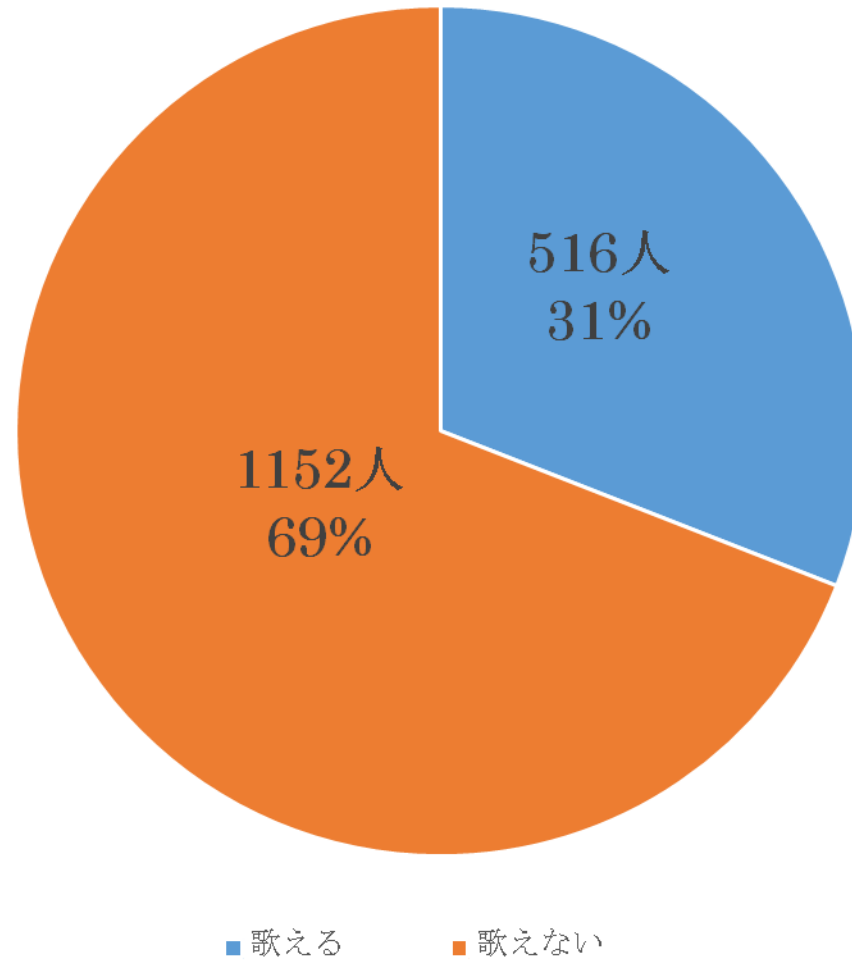

深谷市歌 市民アンケート

総人数 1668人

‘市民総人口の1%超(アンケート有効数字)、1668人のアンケート回答となっています。’

年齢別

■ ①15歳以下 608人 ■ ②16歳～20歳 125人 ■ ③21歳～40歳 443人 ■ ④41歳以上 492人

‘市民アンケートを様々な年代の方々に答えて頂きました。ご協力下さいました市民の皆さま、ありがとうございました。’

深谷市歌を知っている

‘深谷市歌、知っている人、知らない人はほぼ半数となっています。’

深谷市歌を歌える

‘深谷市歌を歌える人は 10 人中 3 人、知っていても歌える人はまだまだ少ない現状です。’

深谷市歌が深谷市のシンボルになると思う

‘これからの深谷のシンボルの一つ、共通のツールになると想う、期待する市民の気持ちが表れています。’