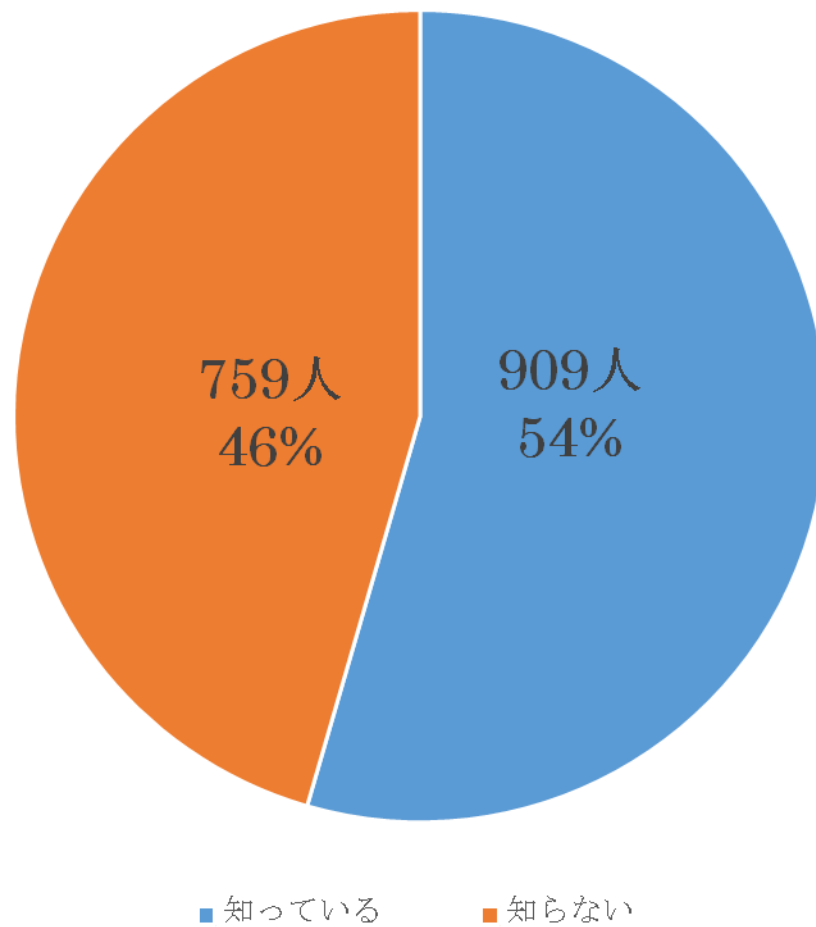

深谷市歌 市民アンケート

総人数 1668人

‘市民総人口の1%超(アンケート有効数字)、1668人のアンケート回答となっています。’

年齢別

■ ①15歳以下 608人 ■ ②16歳～20歳 125人 ■ ③21歳～40歳 443人 ■ ④41歳以上 492人

‘市民アンケートを様々な年代の方々に答えて頂きました。ご協力下さいました市民の皆さま、ありがとうございました。’

深谷市歌を知っている

‘深谷市歌、知っている人、知らない人はほぼ半数となっています。’

深谷市歌を歌える

‘深谷市歌を歌える人は 10 人中 3 人、知っていても歌える人はまだまだ少ない現状です。’

深谷市歌が深谷市のシンボルになると思う

‘これからの深谷のシンボルの一つ、共通のツールになると想う、期待する市民の気持ちが表れています。’