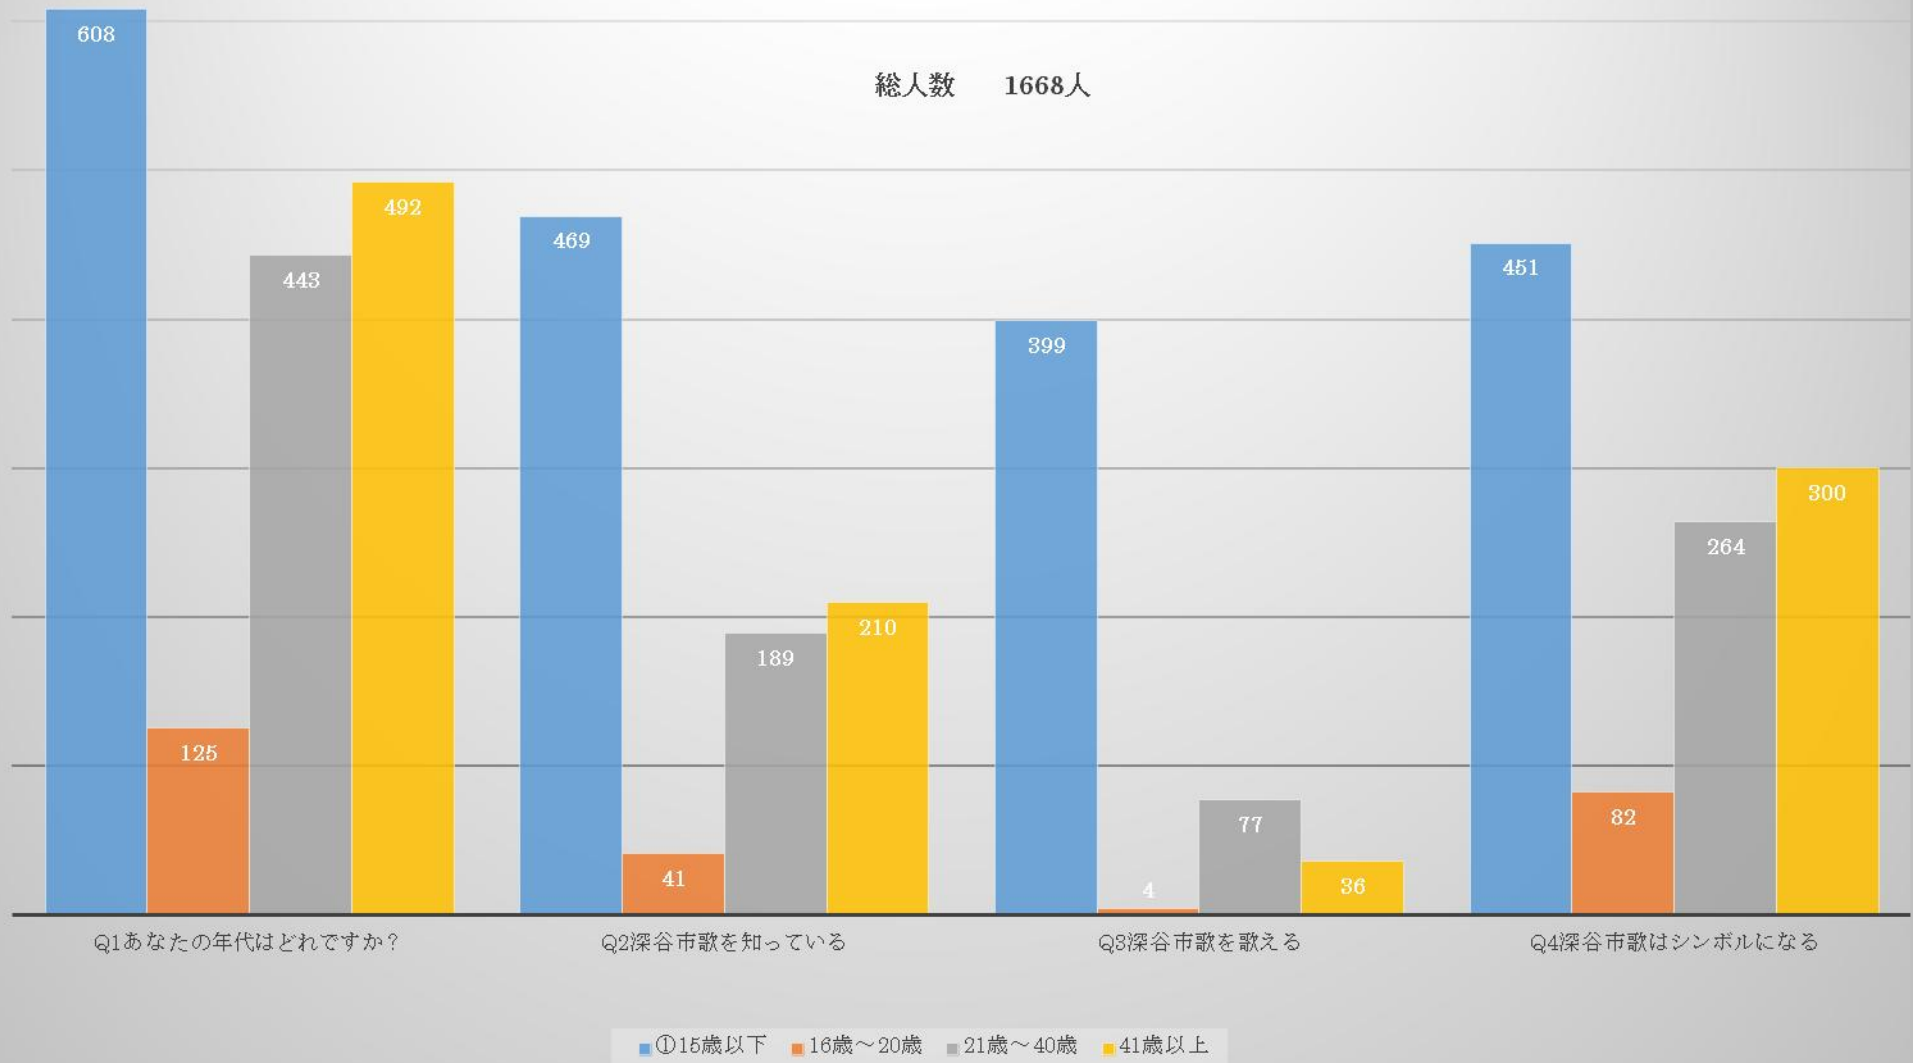

深谷市歌 市民アンケート

総人数 1668人

‘市民総人口の1%超(アンケート有効数字)、1668人のアンケート回答となっています。’

年齢別

■ ①15歳以下 608人 ■ ②16歳～20歳 125人 ■ ③21歳～40歳 443人 ■ ④41歳以上 492人

‘市民アンケートを様々な年代の方々に答えて頂きました。ご協力下さいました市民の皆さま、ありがとうございました。’

深谷市歌を知っている

‘深谷市歌、知っている人、知らない人はほぼ半数となっています。’

深谷市歌を歌える

‘深谷市歌を歌える人は 10 人中 3 人、知っていても歌える人はまだまだ少ない現状です。’

深谷市歌が深谷市のシンボルになると思う

‘これからの深谷のシンボルの一つ、共通のツールになると想う、期待する市民の気持ちが表れています。’